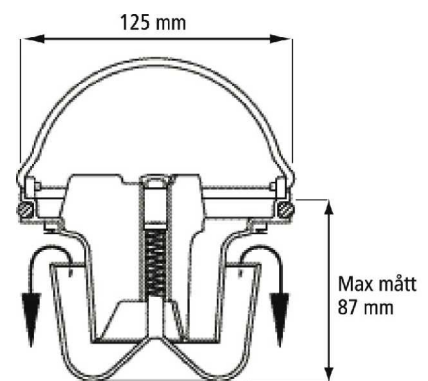

## NOOD 150 ze stali nierdzewnej

**Materiał:** Stal nierdzewna

**Przepustowość:** nie mniej niż 0,8 l/sek. (zgodnie z EN 1253)

Pasuje do wszystkich wpustów podłogowych o średnicy Ø150 mm

### Produkt

Nr Kat.	Opis
7138433	NOOD 150 ze stali nierdzewnej