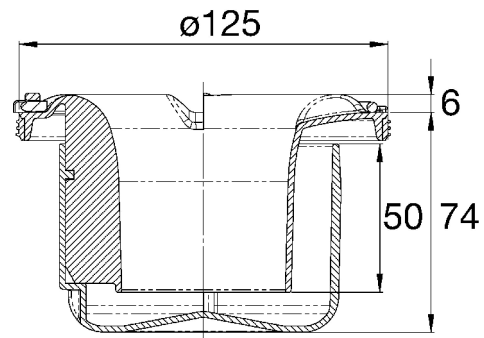

Syfon Tyr

Materiał: PP (polipropylen)

Przepustowość: nie mniej niż 0,8 l/sek. (zgodnie z EN 1253)

Pasuje do wszystkich wpustów podłogowych o średnicy $\varnothing 150$ mm

Produkt

Nr Kat.	Opis
7118069	Syfon Tyr