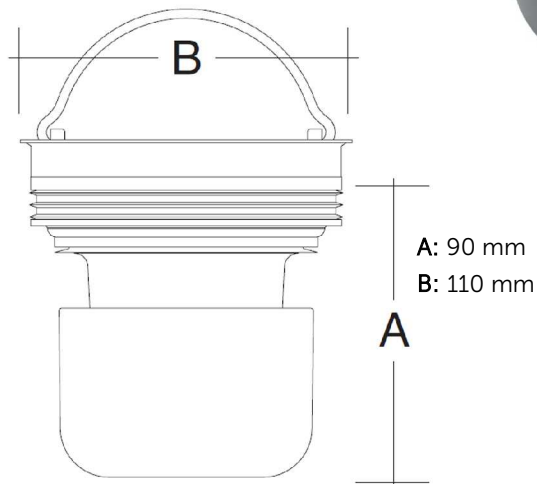

Flexi NOOD 130

Materiał: PP (polipropylen)

Przepustowość: nie mniej niż 0,8 l/sek. (zgodnie z EN 1253)

Pasuje do wpustów podłogowych Mini Brage 50/110;
Mini Oden 50 oraz Maxi Flex 110.

Produkt

Nr Kat.	Opis
7138414	Flexi NOOD 130